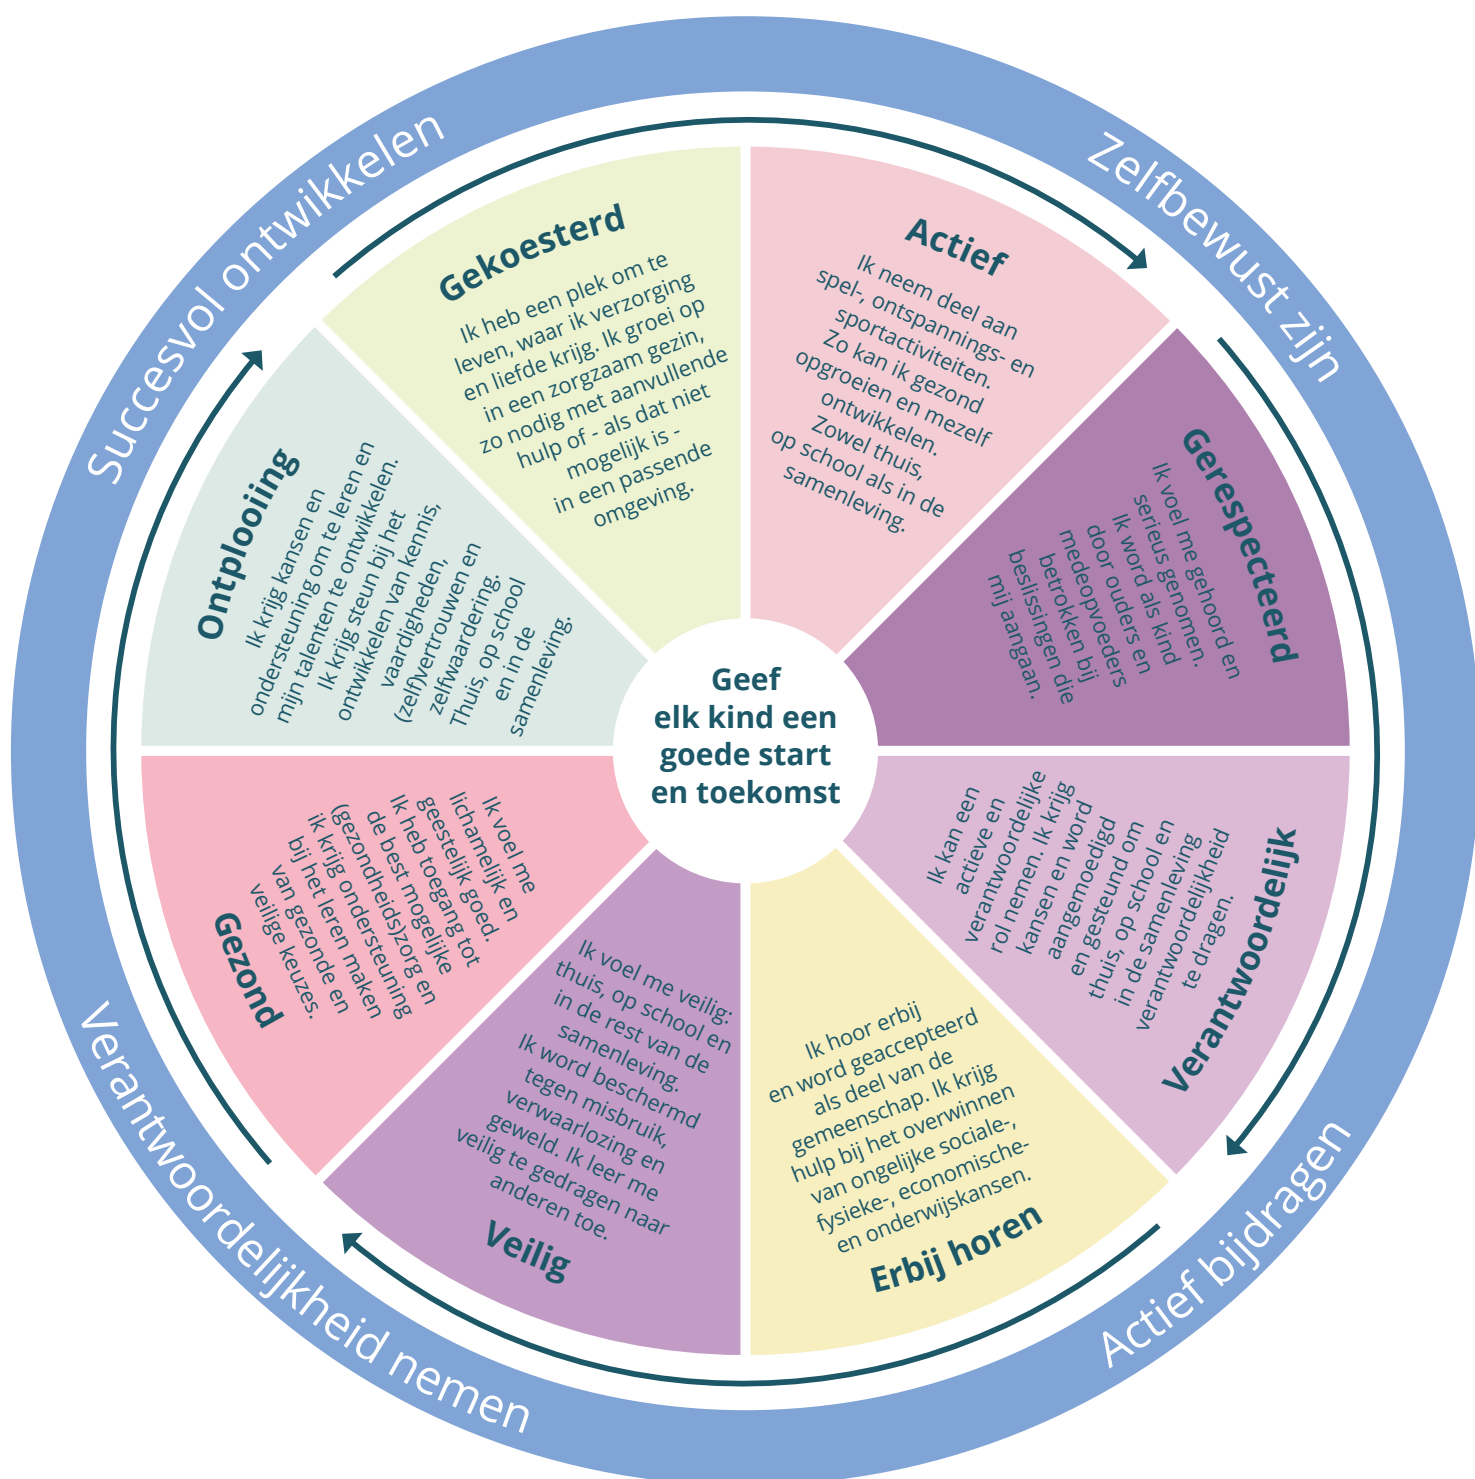

# Kansencirkel

De kansencirkel is gebaseerd op het Schotse GIRFEC-model (Getting it right for every child). De Nederlandse vertaling is tot stand gekomen in samenwerking met de Associatie voor Jeugd en het Nederlands Jeugdinstituut. Toepassing van de kansencirkel in Nederland is in ontwikkeling. Kijk voor meer informatie op [www.nji.nl](http://www.nji.nl).