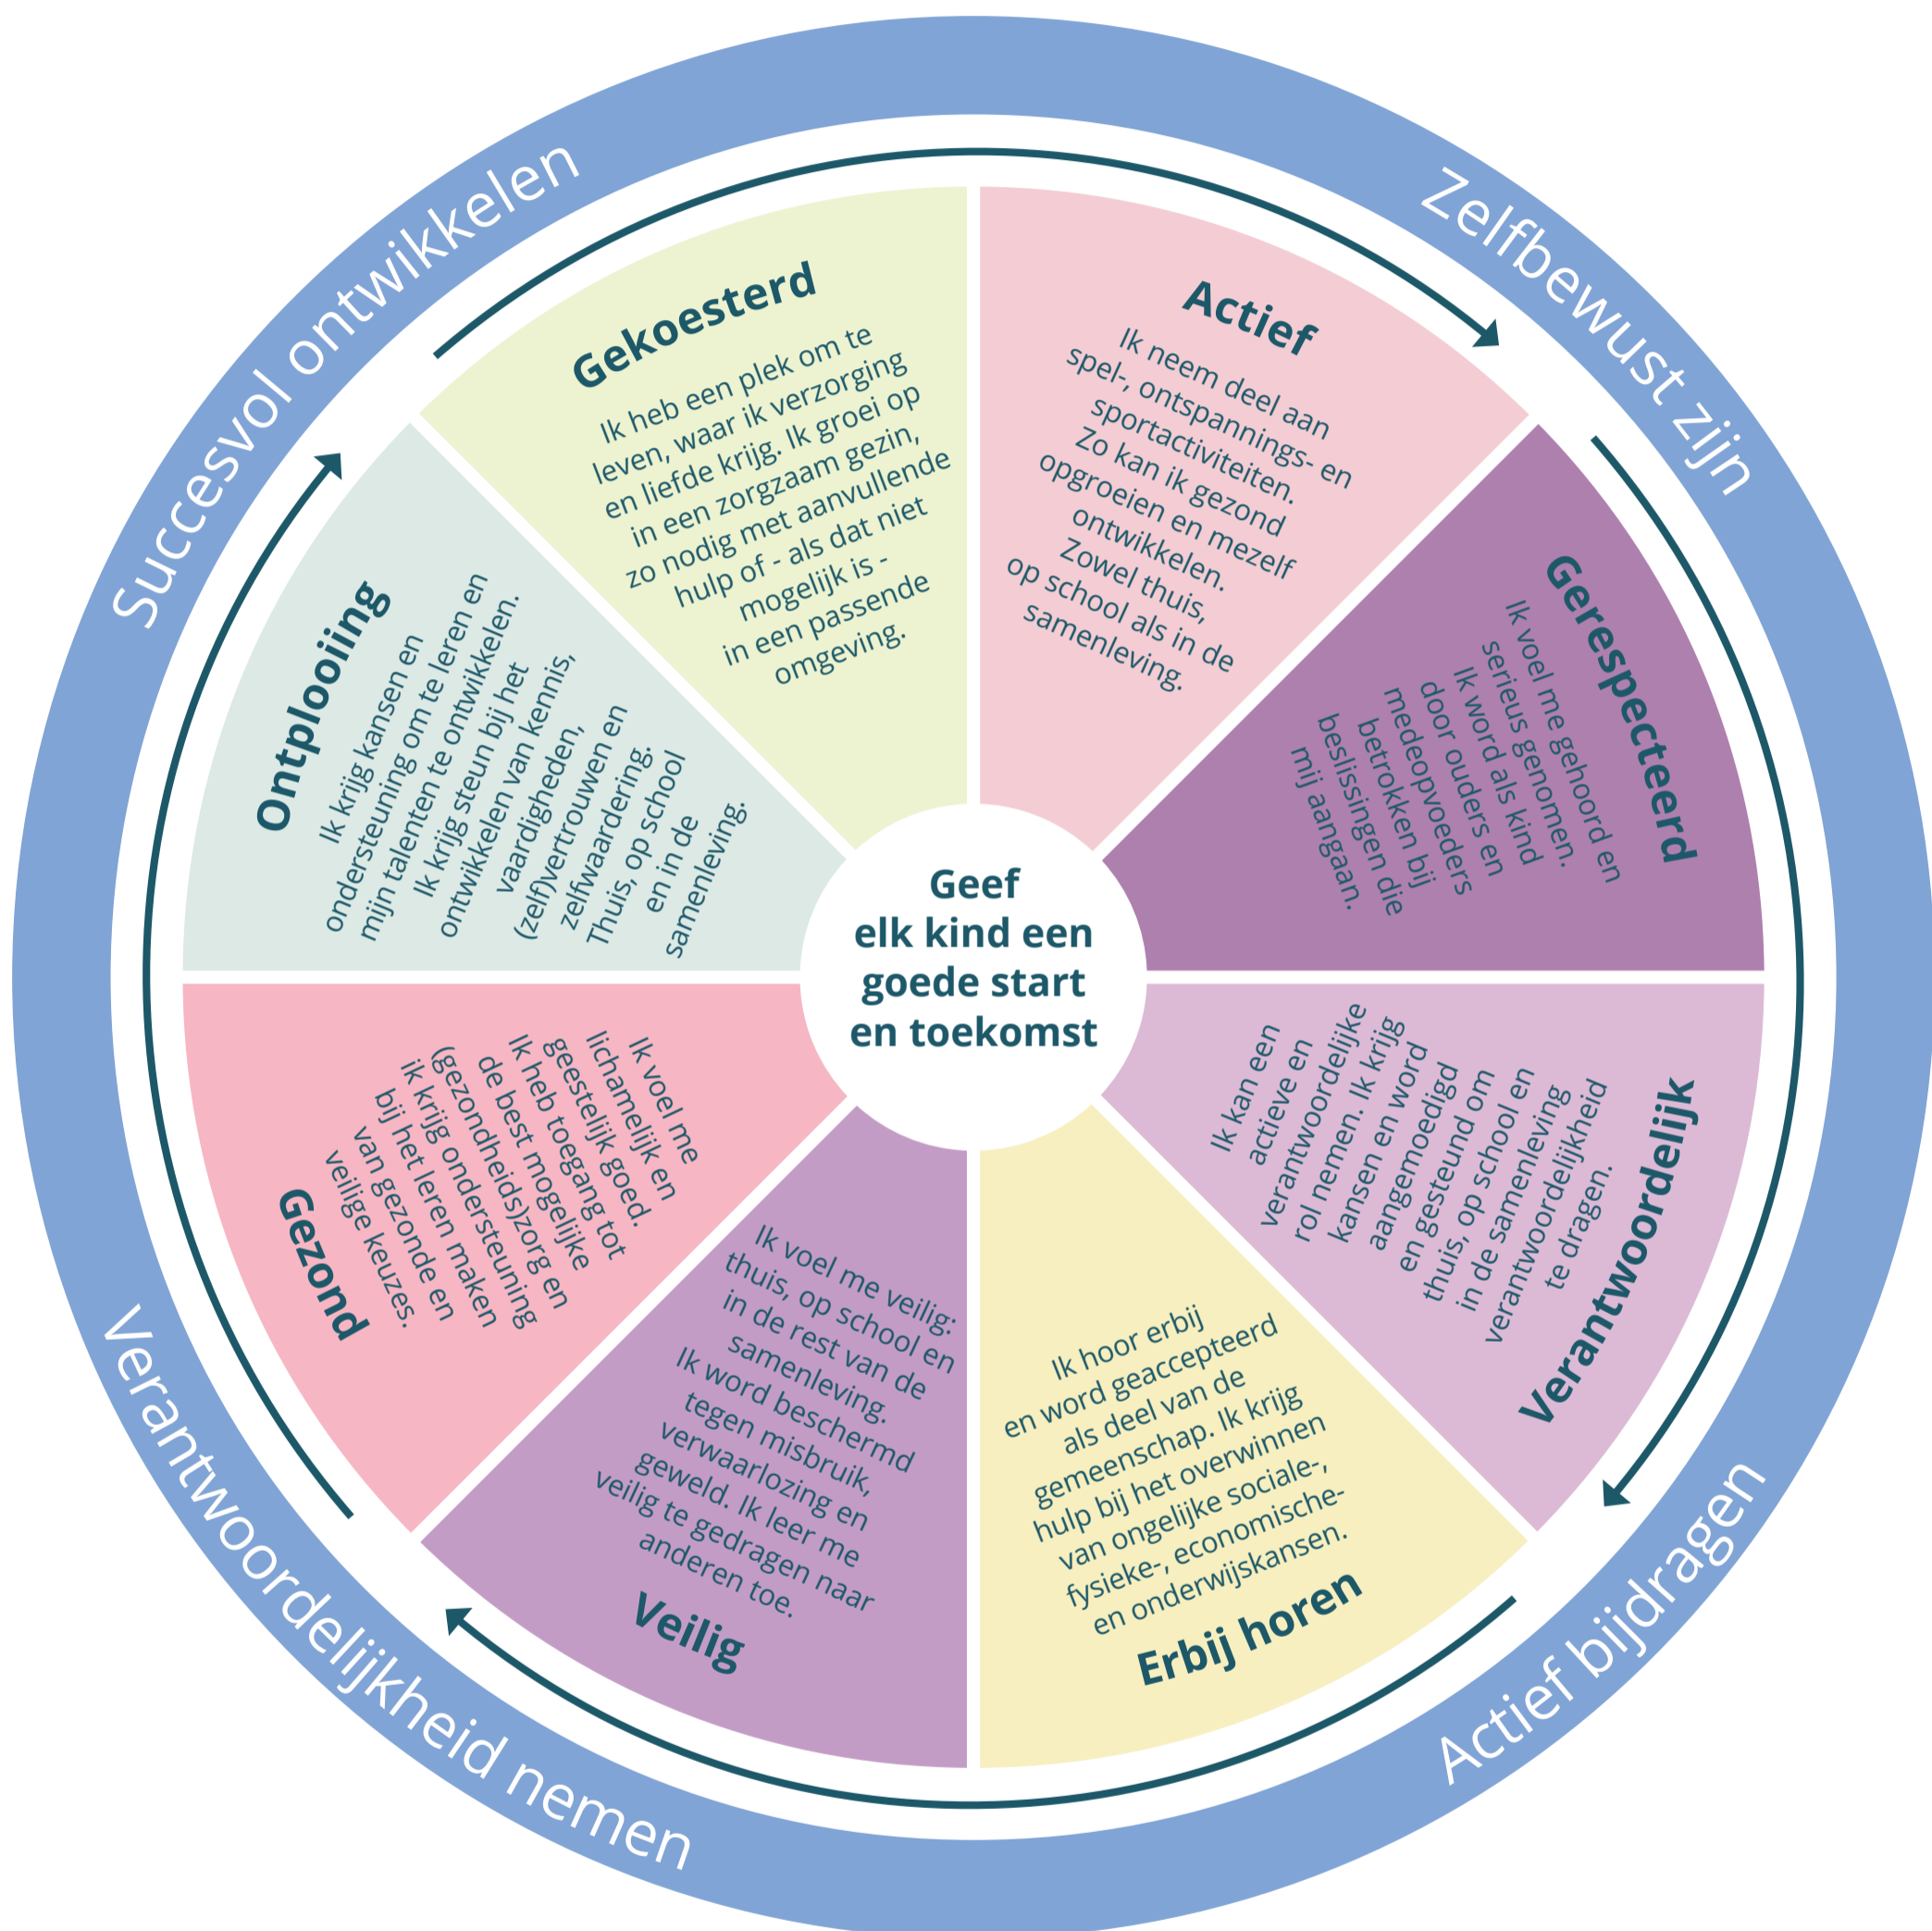

Kansencirkel

De kansencirkel is gebaseerd op het Schotse GIRFEC-model (Getting it right for every child). De Nederlandse vertaling is tot stand gekomen in samenwerking met de Associatie voor Jeugd en het Nederlands Jeugdinstituut. Toepassing van de kansencirkel in Nederland is in ontwikkeling. Kijk voor meer informatie op www.nji.nl.